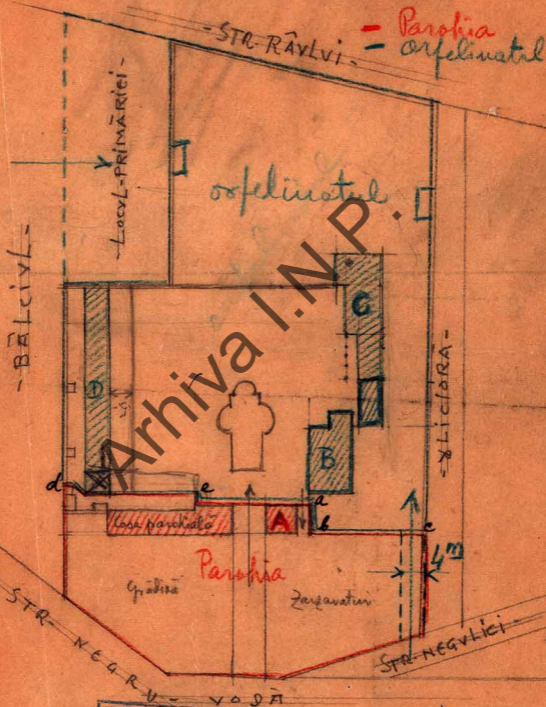

MREA. NEGRU-VODĂ - C. LVNG.  
- PLAN DE SITUAȚIE -  
- 1:1000 -

D.M.L.  
ARHIVA  
MONUMENTE ISTORICE  
NR. FILA 89

Mh.  
Fond. Traian

- ORFELINATUL - SOCIETĂȚII -  
 «CROȚIREA - ORFANILOR - DE - RĂZBOI»  
 DIN J.V.D. M.V.S.C.E.L.

- STUDIU DE AMENAJARE -  
 - Scara 1: 200 -

Mh.  
 Fond. Zografescu

- CLĂDIRI - MAI - NOVI - (AMENAJARE)

- CHILIU - PRĂȘIT

- VECHEA - STĂRETIE -

- ETAJUL -

Legend:  
 - Ziduri existente (Existing walls)  
 - Ziduri noi (New walls)