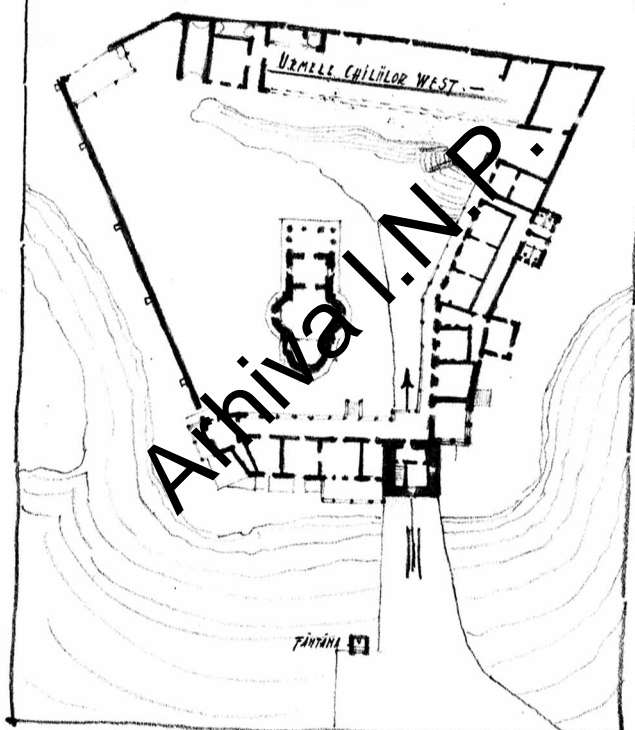

	ARHIVA	INMI
	Monumente istorice	Nr. 5319
	Fond OMI	

SECRETARIA INSTITUTULUI NAȚIONAL DE ISTORIC
TEHNICILE N. 543

MĂNĂȘTIREA GOVDRA-VÂLCEA
PLAN DE SITUAȚIE

DVRĂ ARHIT. J. TRAJANESCU.
BVL. COM. MON. ISTORICE ANUL III. 1910. pag. 38.