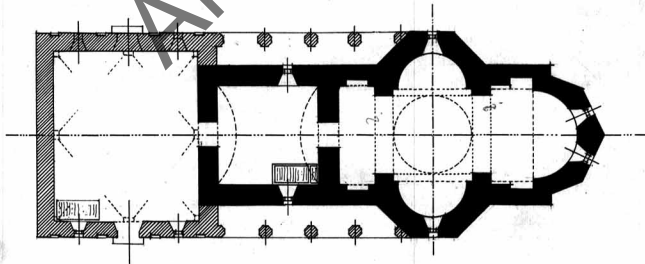

·SCHITBL · STĂNEȘTI · (VĂLCEA) ·
· PEDEREA ·

Combinăzion Monumentelor Istoriale
TEHNICUL: Nr. 571

PLANUL: 12 cm. (fiori cadmă - unuși brenon)

SCARA 1:100

·ION D. TRĂIȚESCU · ARCH ·

	ARHIVA	INMI
	Fond CMI	Nr. 3537

12 cm. (fiori cadmă - unuși brenon)
TEHNICUL: Nr. 500
1911.