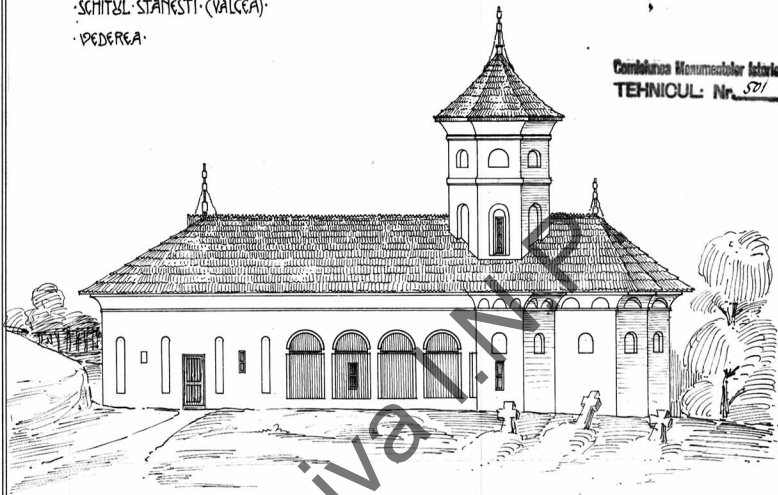

·SCHITBL · STĂNEȘTI · (VĂLCEA) ·
· PEDEREA ·

Combinăzion Monumentelor Istoriale
TEHNICUL: Nr. 571

PLANUL: 12 cm. (fiori cadmă - unuși brenon)

SCARA 1:100

·ION D. TRĂIȚESCU · ARCH ·

	ARHIVA	INMI
	Fond CMI	Nr. 3537

12 cm. (fiori cadmă - unuși brenon)
TEHNICUL: Nr. 500
1911.